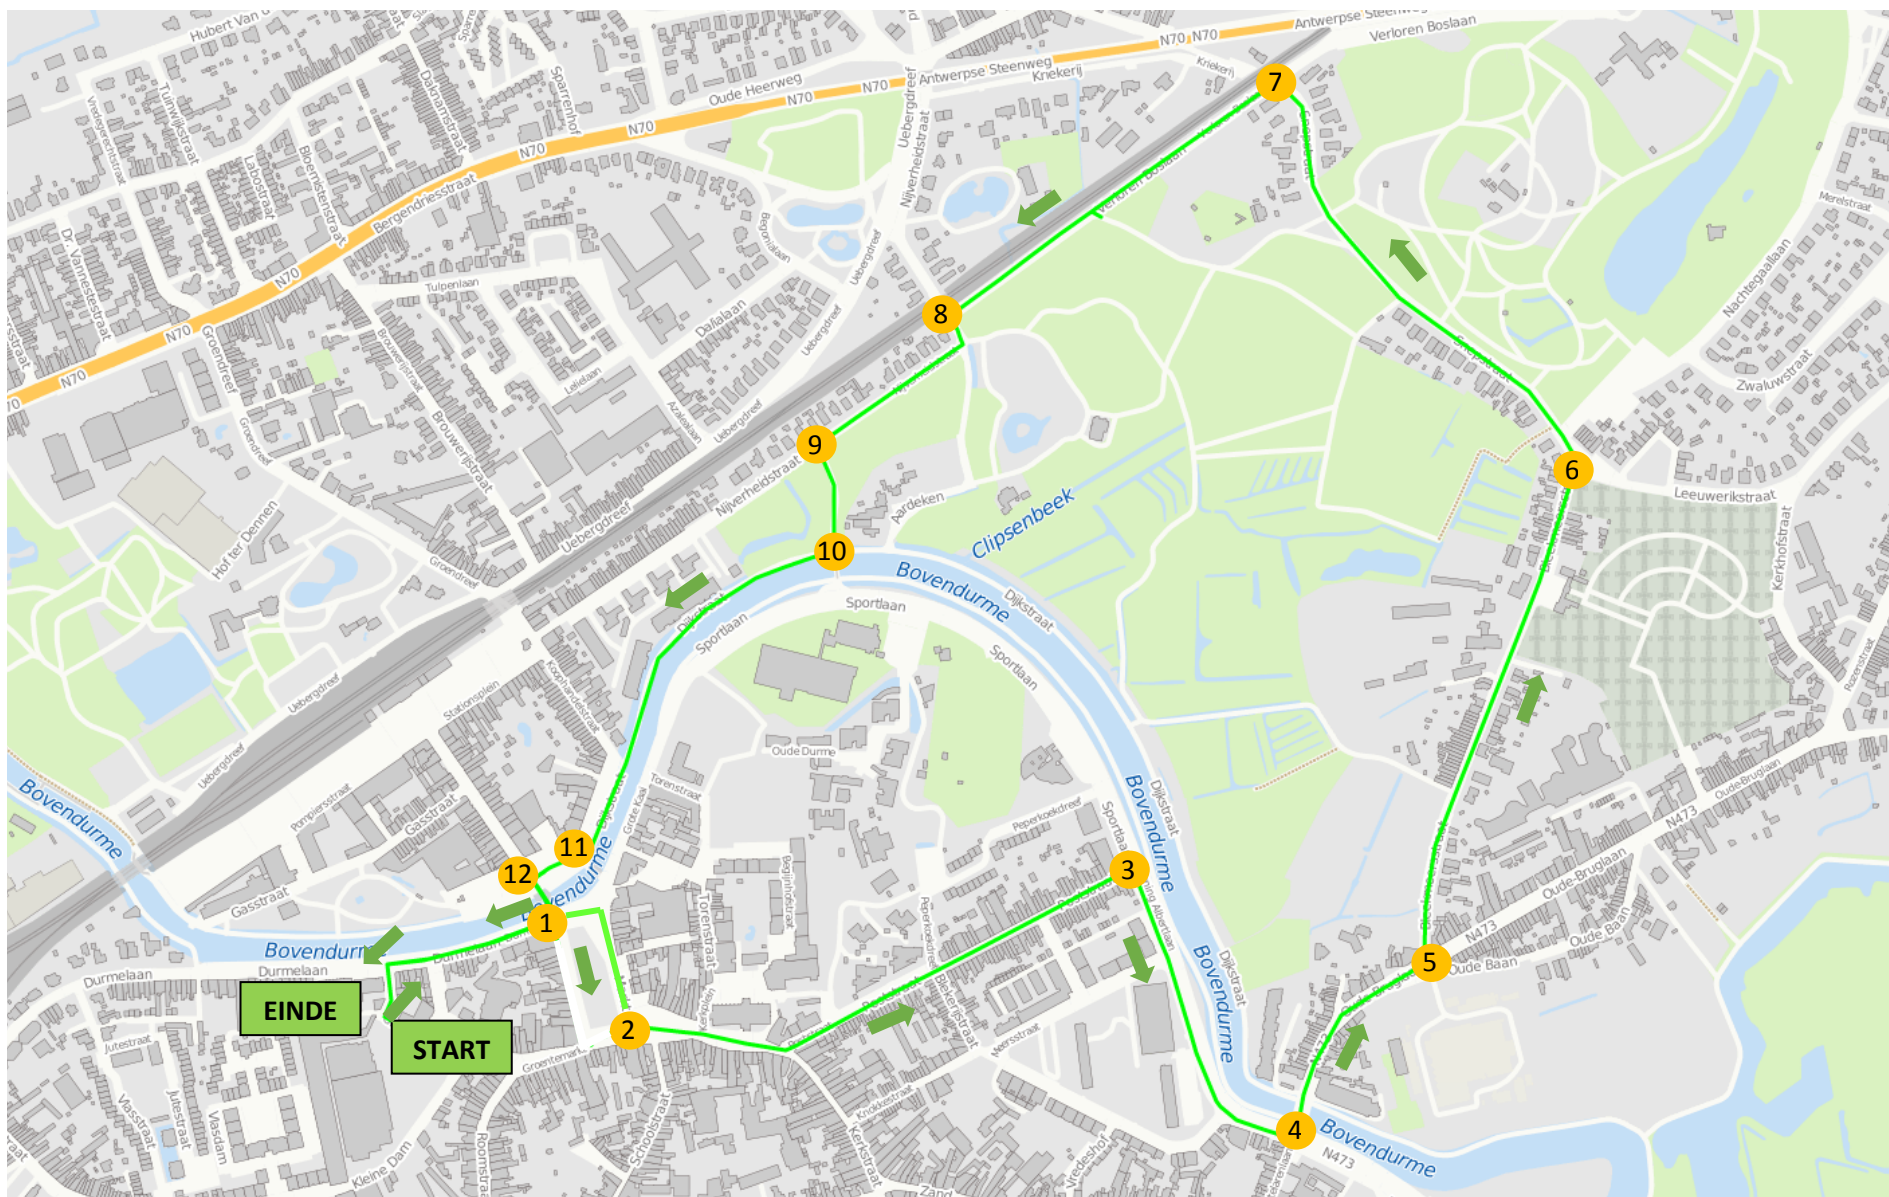

**BIJLAGE 1: PARCOURS GROOT FIETSEXAMEN 2024:** Grote Dam – Durmelaan – Markt – Poststraat – Koning Albertlaan – Oude Bruglaan – Bleekmeersstraat – Snepstraat – Verloren Boslaan – Nijverheidstraat – Fiets en wandelpad langs Durme – rotonde Durmebruggen – Durmelaan – Grote Dam

- WAARNEMINGSPUNTEN:** 1. Markt t.h.v. Postgebouw 2. Markt t.h.v. Pearl optiek 3. Poststraat/Sportlaan 4. Kon. Albertlaan/Oude Bruglaan  
 5. Oude Bruglaan/Bleekmeersstraat 6. Bleekmeersstraat/Snepstraat 7. Snepstraat/Verloren Boslaan 8. Verloren Boslaan/Nijverheidstraat 9. Nijverheidstraat  
 10. Fiets-en wandelpad Durme 11. Durmebrug/Pr.Thuysbaertlaan 12. Durmebrug/Stationsstraat