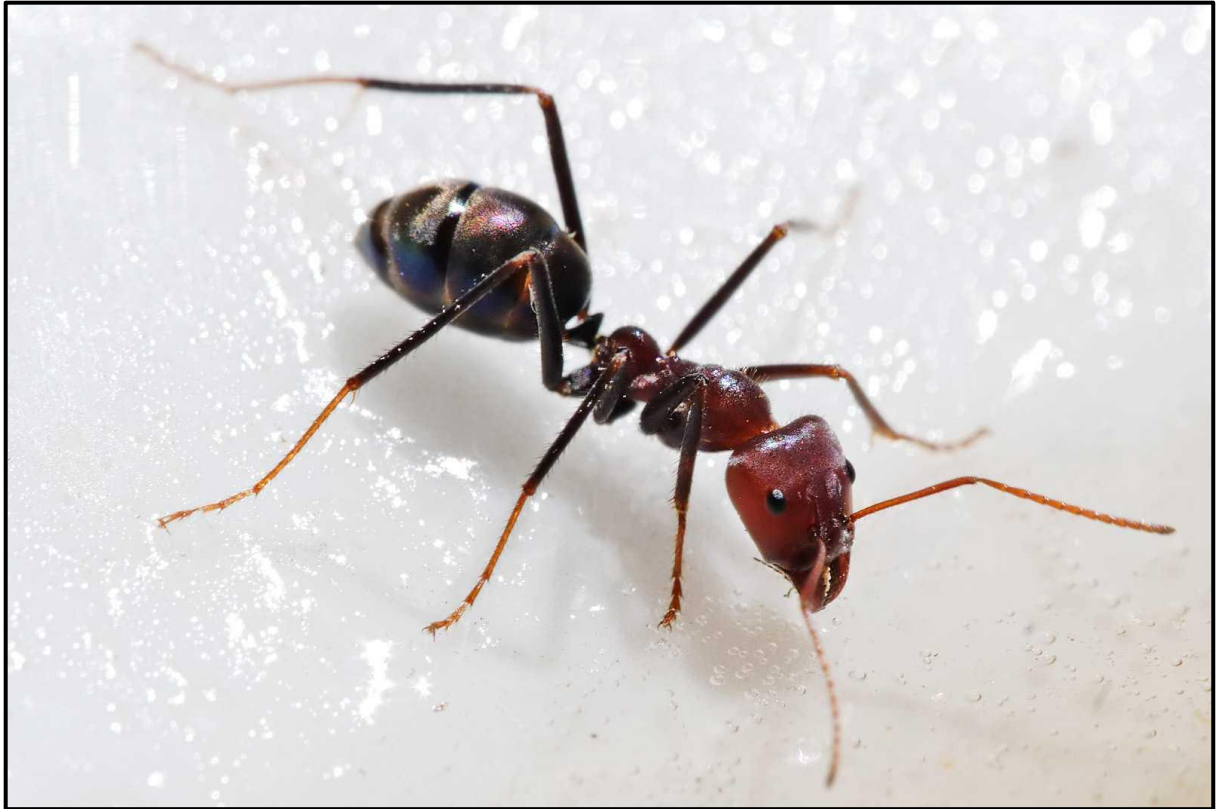

Bodemdieren herkennen

Pissebed - Oproller

Spin

Huisjesslak

Naaktslak

Duizendpoot (1 paar poten / segment)

Miljoenpoot (2 paar poten / segment)

Lieveheersbeestje

Mestkever

Hooiwagen

Oorworm

Mier

Teek

Larve van een lieveheersbeestje

Pop van een vlinder

Regenwurm