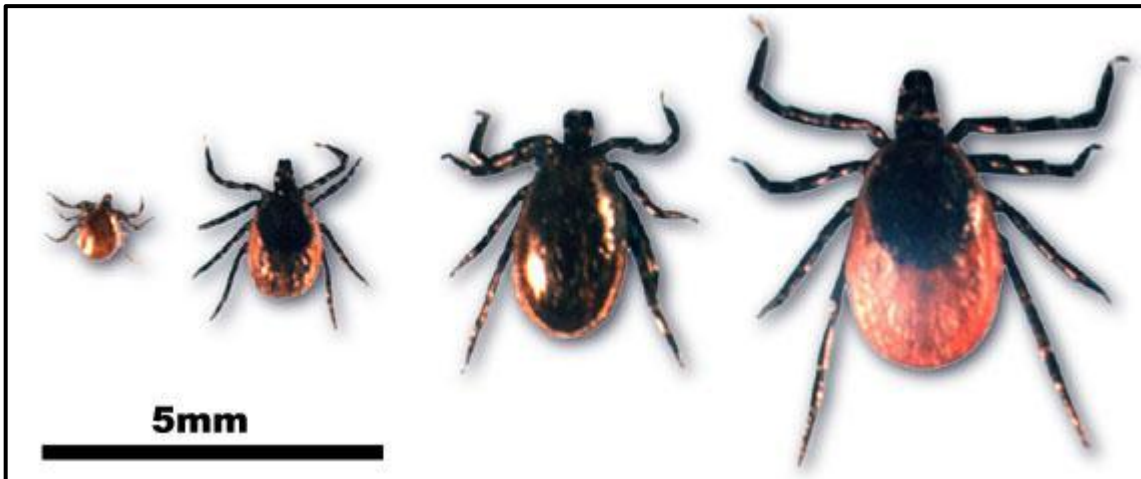

Bodemdieren herkennen

Pissebed - Oproller

Spin

Huisjesslak

Naaktslak

Duizendpoot (1 paar poten / segment)

Miljoenpoot (2 paar poten / segment)

Lieveheersbeestje

Mestkever

Hooiwagen

Oorworm

Mier

Teek

Larve van een lieveheersbeestje

Pop van een vlinder

Regenwurm